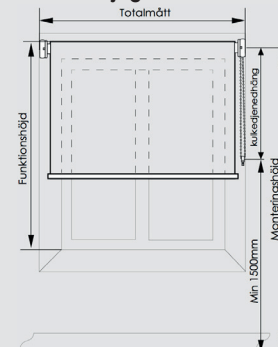

2. ANGE SPECIFIKATIONER

Antal	Väv (Se kollektionsbok för nummer)	Total mått (cm) Bredd	Funktionshöjd*		Monteringshöjd		Reglagesida		Hjälpfjäder*** valbart (38MM)
			180 cm	280 cm	cm**	okänd (1m ned- häng)	Vänster	Höger	

Vid nischmontage, mät nischen (på minst 3 ställen) och dra av 5 mm på det minsta måttet.

IFYLLES AV BUTIKEN

Kommission/Ordernr: _____

Butik: _____ Kund nr: _____

Signatur och datum: _____