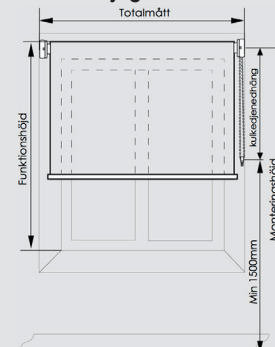

### 3. ANGE SPECIFIKATIONER

Antal	Väv (Se kollektionsbok för nummer)	Totalmått (cm) Bredd	Funktions- höjd 180 cm	Monteringshöjd		Reglagesida	
				cm*	okänd (1 m ned- häng)	Vänster	Höger

\* När du anger monteringshöjd anpassas längden på kulkedjan för att hänga minst 150 cm från golvet.

### 1. ANGE SPECIFIKATIONER

Antal	Väv (Se kollektionsbok för nummer)	Totalmått (cm) Bredd	Funktions- höjd 180 cm	Monteringshöjd		Reglagesida	
				cm*	okänd (1 m ned- häng)	Vänster	Höger

\* När du anger monteringshöjd anpassas längden på kulkedjan för att hänga minst 150 cm från golvet.

### 2. VÄLJ BOTTENLIST

Insydd, platt

Synlig, rund,  
vit

### Hur mäter jag?

Vid nischmontage, mät nischen (på minst 3 ställen) och dra av 5 mm på det minsta måttet.